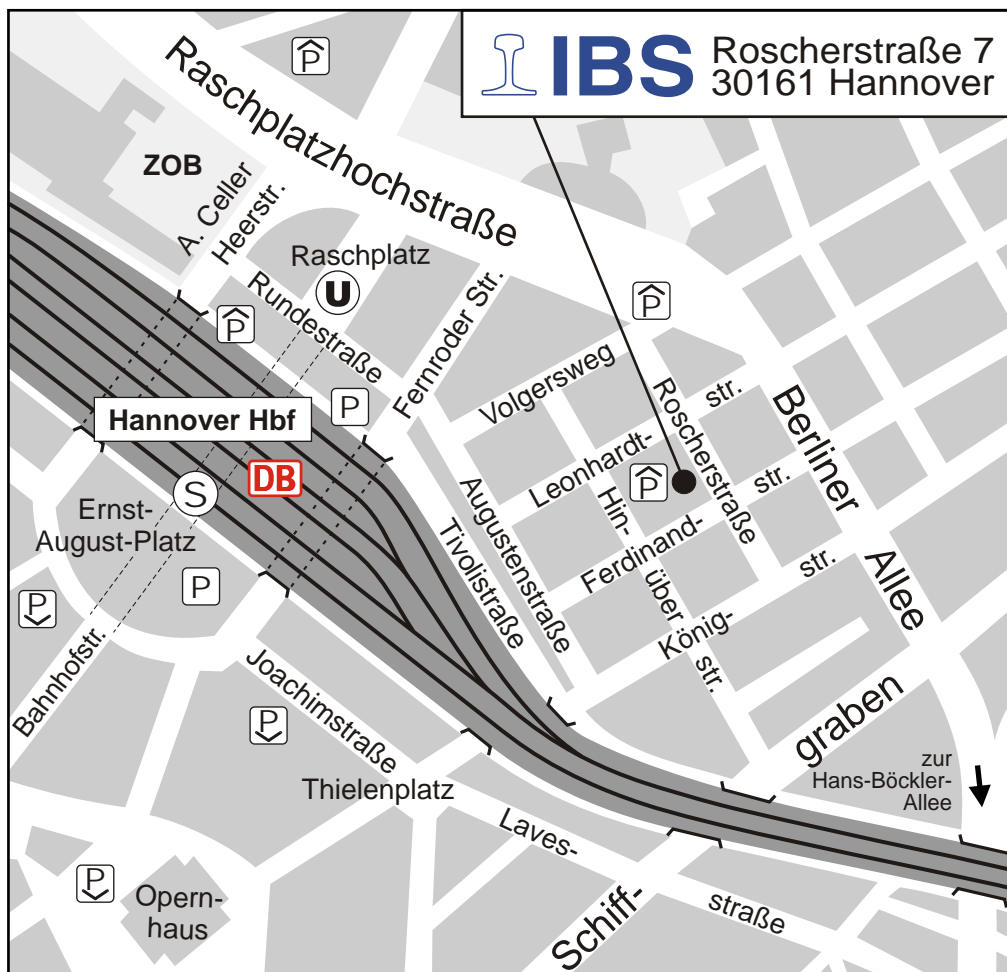

Anreise

Mit dem Pkw

Aus Richtung Hamburg (A 7) bis AK Hannover-Kirchhorst. Über die A 37 (später B 3 "Messe-schnellweg") in Richtung Hannover, vor der Unterführung Kreuzung Pferdeturm rechts abbiegen auf die Hans-Böckler-Allee.

Aus Richtung Kassel (A 7) bis Dreieck Hannover-Süd. Über die A 37 (später erst B 6, dann B 3 "Messeschnellweg") in Richtung Hannover, vor der Unterführung Kreuzung Pferdeturm die B 6 verlassen und an der Kreuzung links abbiegen auf die Hans-Böckler-Allee.

Aus Richtung Berlin/Dortmund (A 2) bis AK Hannover-Buchholz. Über die A 37 (später B 3 "Messeschnellweg") in Richtung Hannover, vor der Unterführung Kreuzung Pferdeturm rechts abbiegen auf die Hans-Böckler-Allee.

Zur weiteren Orientierung

Auf der Hans-Böckler-Allee, später Marienstraße, fahren Sie in Richtung Zentrum über die Kreuzung Braunschweiger Platz in die Marienstraße. An der nächsten großen Kreuzung rechts abbiegen in die Berliner Allee, an der dritten Ampelkreuzung links abbiegen in die Königstraße, dann die erste rechts in die Roscherstraße. Parkmöglichkeiten finden Sie im Parkhaus Einfahrt Leonhardtstraße, Ecke Roscherstraße.