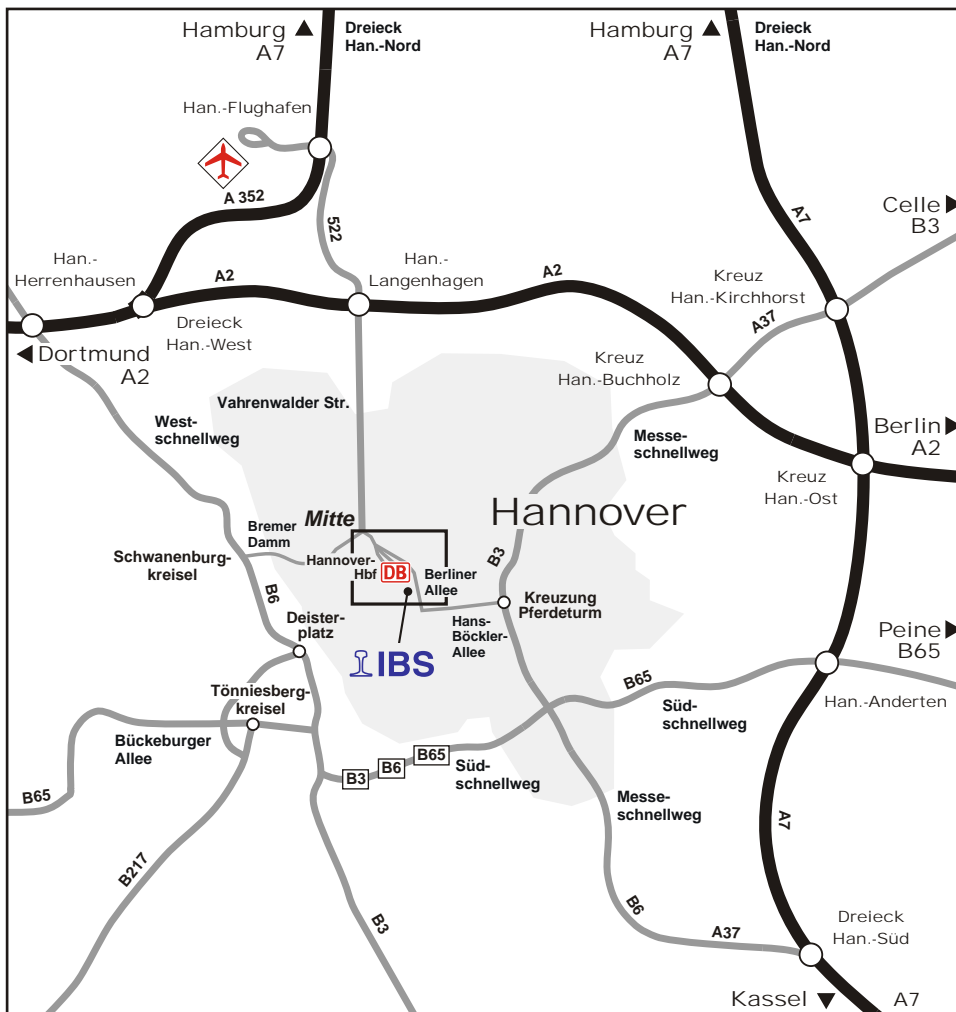

Anreise

Mit dem Pkw

Aus Richtung Hamburg (A 7) bis AK Hannover-Kirchhorst. Über die A 37 (später B 3 "Messe-schnellweg") in Richtung Hannover, vor der Unterführung Kreuzung Pferdeturm rechts abbiegen auf die Hans-Böckler-Allee.

Aus Richtung Kassel (A 7) bis Dreieck Hannover-Süd. Über die A 37 (später erst B 6, dann B 3 "Messeschnellweg") in Richtung Hannover, vor der Unterführung Kreuzung Pferdeturm die B 6 verlassen und an der Kreuzung links abbiegen auf die Hans-Böckler-Allee.

Aus Richtung Berlin/Dortmund (A 2) bis AK Hannover-Buchholz. Über die A 37 (später B 3 "Messeschnellweg") in Richtung Hannover, vor der Unterführung Kreuzung Pferdeturm rechts abbiegen auf die Hans-Böckler-Allee.

Zur weiteren Orientierung

Auf der Hans-Böckler-Allee, später Marienstraße, fahren Sie in Richtung Zentrum über die Kreuzung Braunschweiger Platz in die Marienstraße. An der nächsten großen Kreuzung rechts abbiegen in die Berliner Allee, an der dritten Ampelkreuzung links abbiegen in die Königstraße, dann die erste rechts in die Roscherstraße. Parkmöglichkeiten finden Sie im Parkhaus Einfahrt Leonhardtstraße, Ecke Roscherstraße.